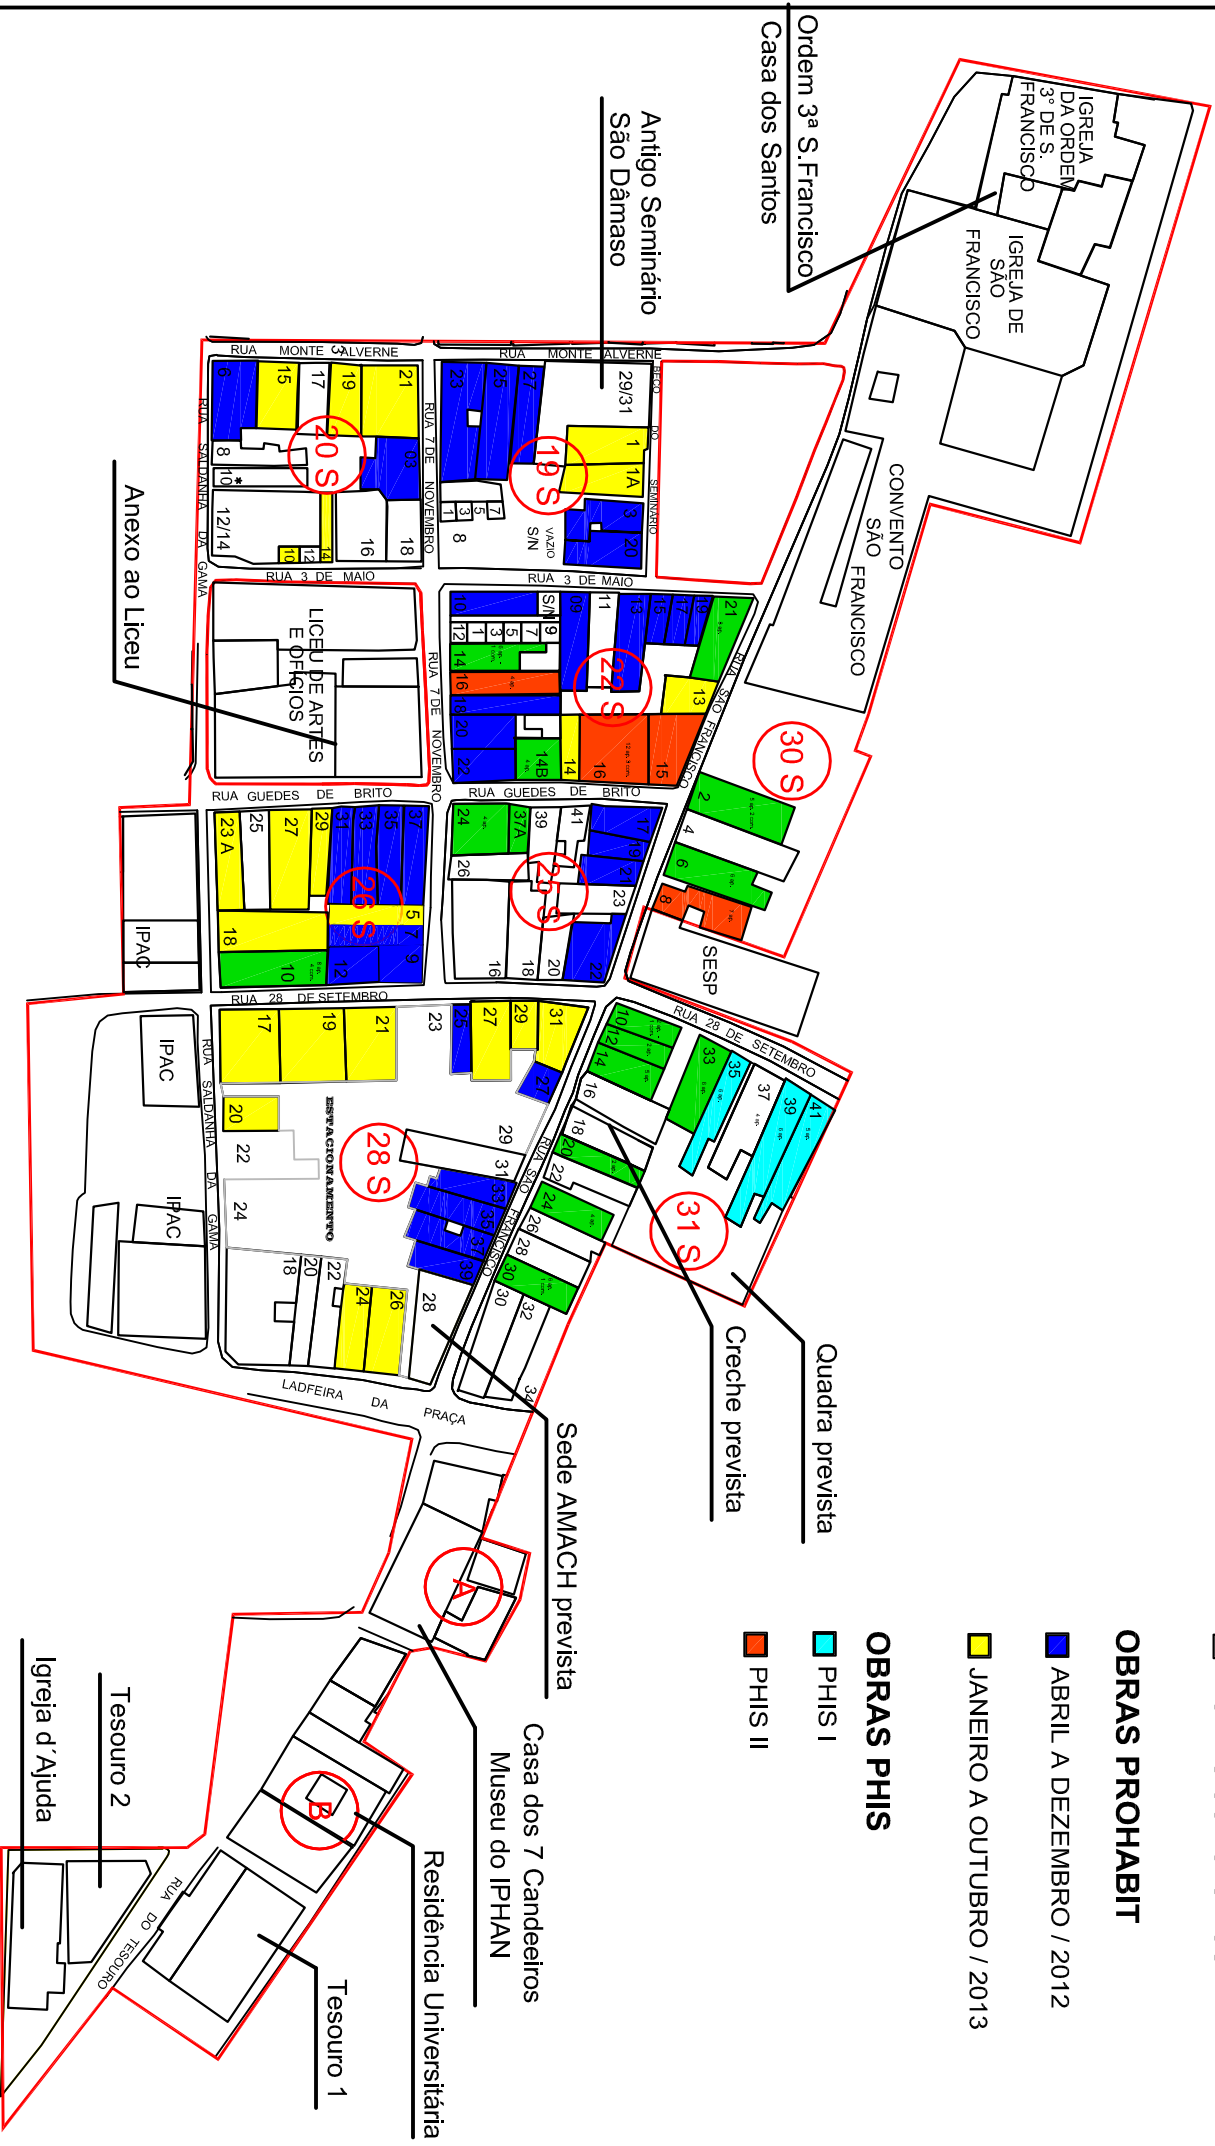

7ª ETAPA DE RECUPERAÇÃO DO CENTRO HISTÓRICO - PROHABIT

■ IMÓVEIS COMCLUIDOS

OBRAS PROHABIT

■ ABRIL A DEZEMBRO / 2012

■ JANEIRO A OUTUBRO / 2013

OBRAS PHIS

■ PHIS I

■ PHIS II

Ordem 3ª S. Francisco
Casa dos Santos

Antigo Seminário
São Dâmaso

Anexo ao Liceu

Creche prevista
Quadra prevista

Sede AMACH prevista

Casa dos 7 Candeieiros
Museu do IPHAN

Residência Universitária

Tesouro 2

Tesouro 1

Igreja d' Ajuda